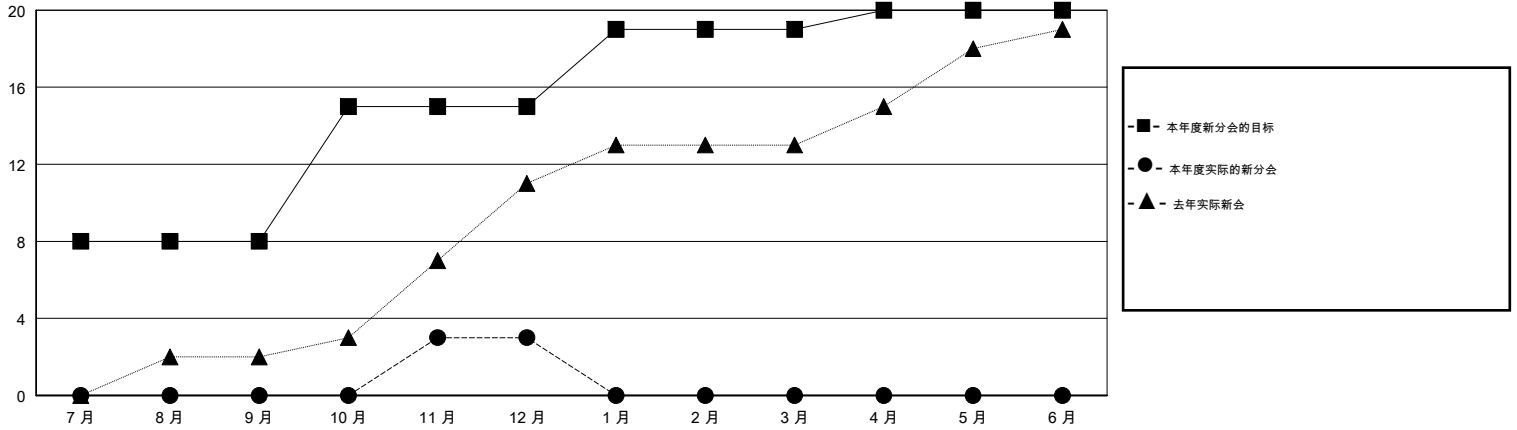

# MONTHLY MEMBERSHIP PROGRESS REPORT

District 392

Results as of: 12/31/2017

GMT: ZIYU LIN

地点 CHINA

GMT宪章区

分会			
成果 2017-2018			
季	新分会目标	新会	会员流失的分会
7月/8月/9月	8	0	0
10月/11月/12月	7	3	2
1月/2月/3月	4	0	0
4月/5月/6月	1	0	0

位会员@每位须缴			
成果 2017-2018			
季	会员净增长目标	实际会员增长数	实际退会会员 (包括转会)
7月/8月/9月	350	132	161
10月/11月/12月	265	123	111
1月/2月/3月	200	0	0
4月/5月/6月	55	0	0

目标与实际新会累积

目标和实际会员累积

已取消的分会: 2	33 CLUBS OF 44 增添1位或以上的新会员	性别分布 男 750 (58.64%) 女 529 (41.36%) 年度女性会员百分比目标: 50%
放弃的会员 过世 1 分会已取消 22 其他 249 总计 272	<a href="#">点击这里取得累计会员数据</a>	总计家庭单位会员数 49 支付减半会费的家庭会员 25