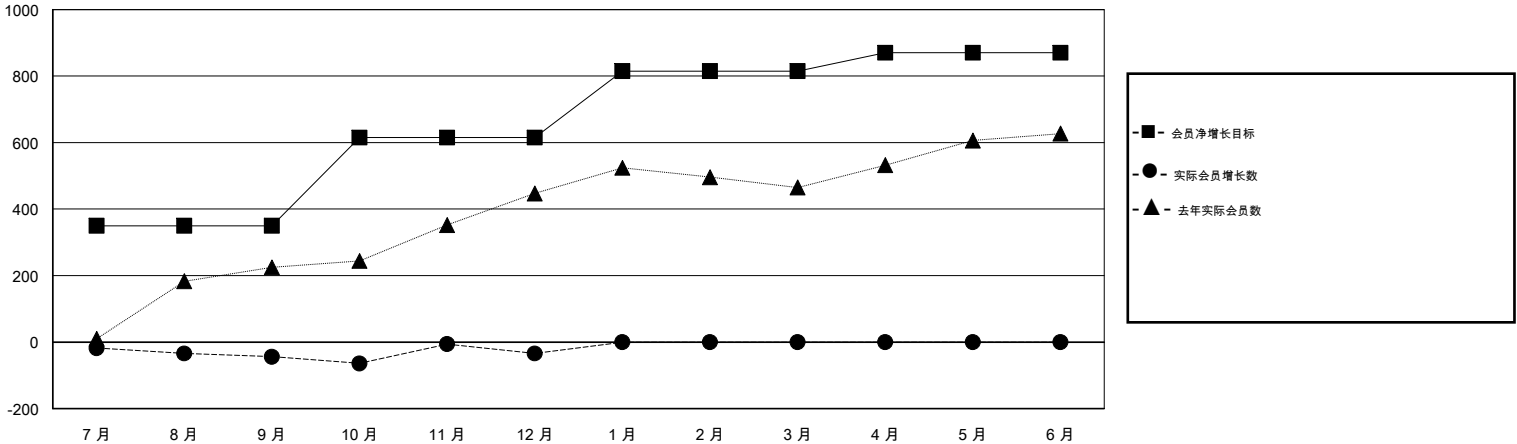

# MONTHLY MEMBERSHIP PROGRESS REPORT

District 392

Results as of: 12/31/2017

GMT: ZIYU LIN

地点 CHINA

GMT宪章区

分会			
成果 2017-2018			
季	新分会目标	新会	会员流失的分会
7月/8月/9月	8	0	0
10月/11月/12月	7	3	2
1月/2月/3月	4	0	0
4月/5月/6月	1	0	0

位会员@每位须缴			
成果 2017-2018			
季	会员净增长目标	实际会员增长数	实际退会会员 (包括转会)
7月/8月/9月	350	132	161
10月/11月/12月	265	123	111
1月/2月/3月	200	0	0
4月/5月/6月	55	0	0

目标与实际新会累积

目标和实际会员累积

已取消的分会: 2	33 CLUBS OF 44 增添1位或以上的新会员	性别分布 男 750 (58.64%) 女 529 (41.36%) 年度女性会员百分比目标: 50%
放弃的会员 过世 1 分会已取消 22 其他 249 总计 272	<a href="#">点击这里取得累计会员数据</a>	总计家庭单位会员数 49 支付减半会费的家庭会员 25